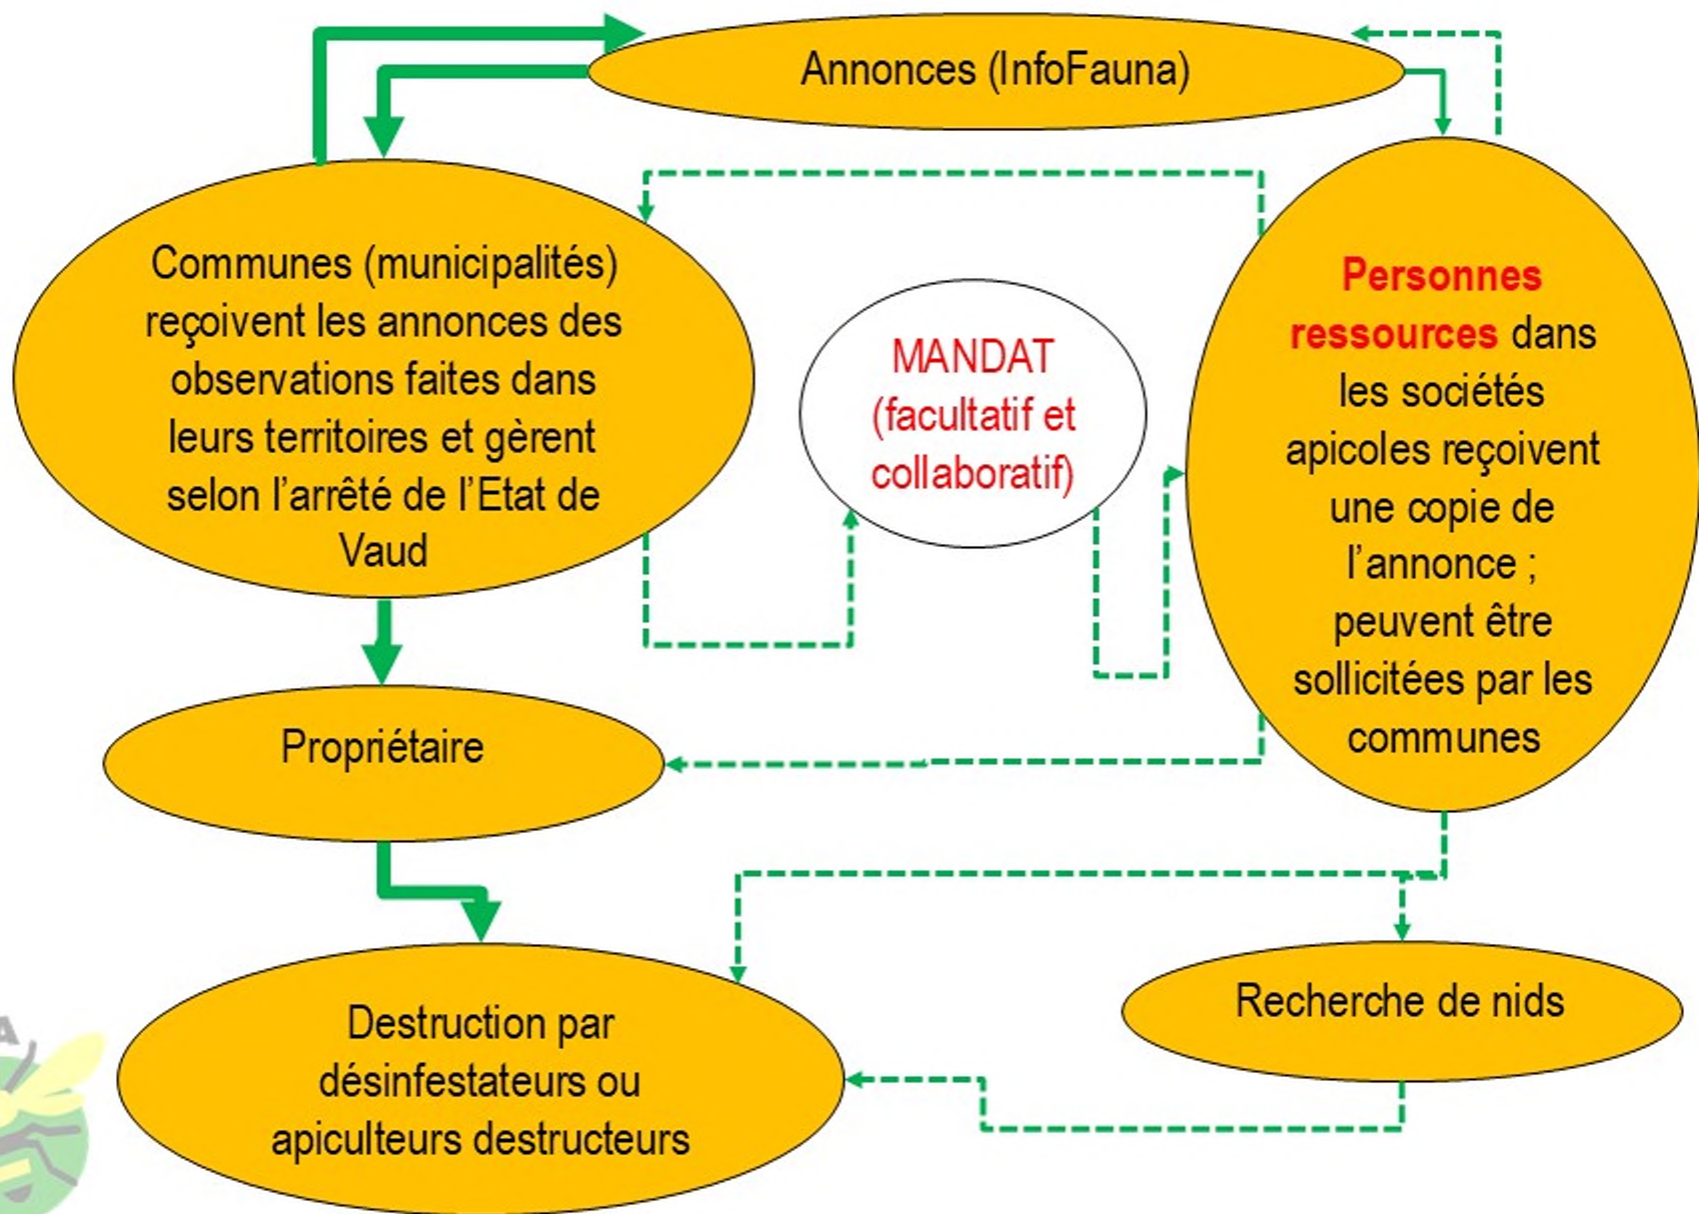

Organisation lutte contre le frelon asiatique Vaud

**LISTE DES COMMUNES / LIEUX AVEC REFERENCES AUX CONTACTS
PERSONNES RESSOURCES DES SOCIETES APICOLES
DANS LA LUTTE CONTRE LE FRELON ASIATIQUE 2026 (v. 31.03.2026)
(ORDRE ALPHABETIQUE DES COMMUNES)**